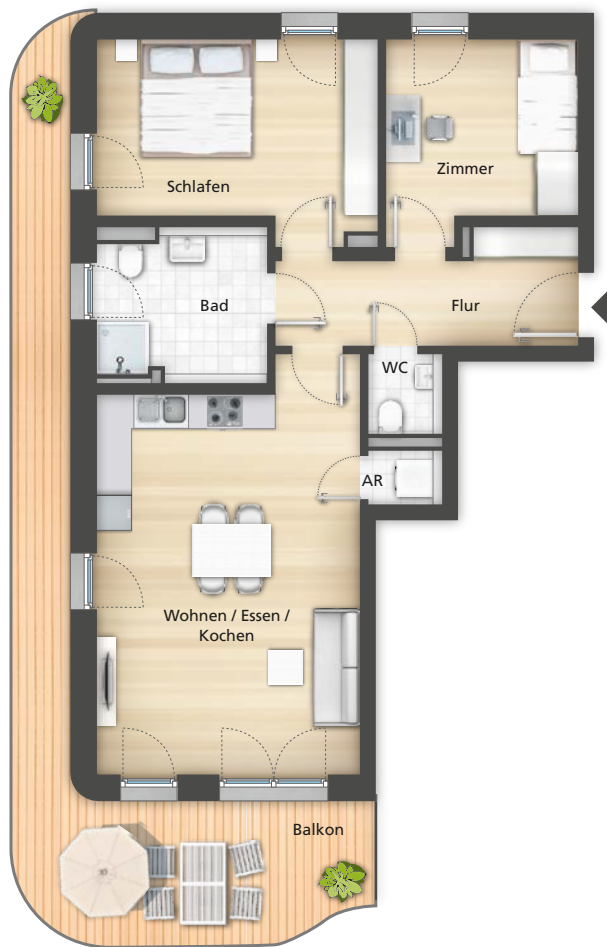

Haus A

3. Obergeschoss: Wohnung A-15

Balkon - 3 Zimmer: 92,10 m²

Wohnen / Essen / Kochen	33,11 m ²
Schlafen	16,79 m ²
Zimmer	11,45 m ²
Bad	7,79 m ²
WC	1,82 m ²
Abstellraum (AR)	1,23 m ²
Flur	9,06 m ²
Balkon (13,87 m ²)	3,47 m ²
Balkon (14,76 m ²)	7,38 m ²
Wohnfläche gesamt	92,10 m²

Grundriss ohne Maßstab. Planungsänderungen vorbehalten.